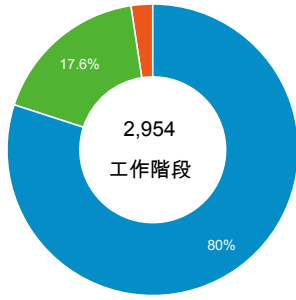

造訪和不重複訪客

造訪和新造訪率 (依行動裝置資訊分組)

造訪和新造訪

造訪 (依 裝置類別 分組)

■ desktop ■ mobile ■ tablet

造訪 (依語言分組)

語言	工作階段
zh-tw	2,526
en-us	309
zh-cn	80
en-gb	7
zh-hk	7
en	6
ja-jp	4
de-de	3
ja	3
en-sg	2