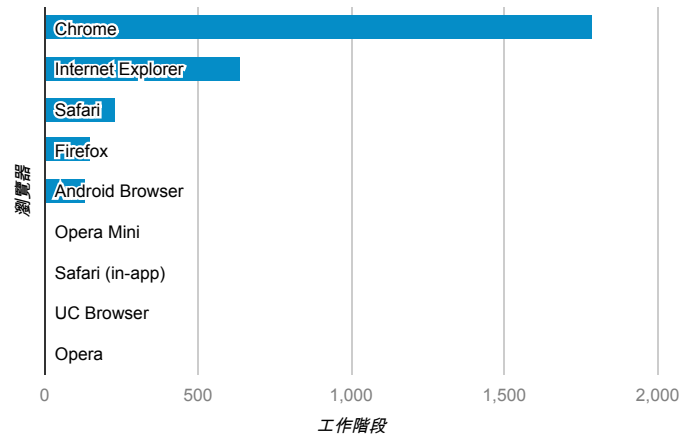

報表01_訪客

2014年9月15日 - 2014年9月21日

所有工作階段
100.00%

+ 新增區隔

平均造訪停留時間和單次造訪頁數

造訪地圖

跳出率和平均造訪停留時間

造訪 (依瀏覽器分組)