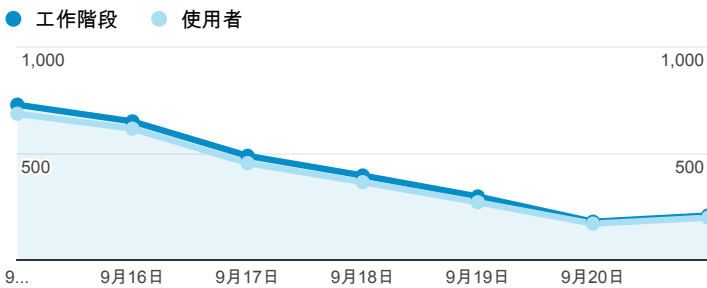

報表01_訪客

2014年9月15日 - 2014年9月21日

所有工作階段
100.00%

+ 新增區隔

平均造訪停留時間和單次造訪頁數

造訪地圖

跳出率和平均造訪停留時間

造訪 (依瀏覽器分組)

造訪和不重複訪客

造訪和新造訪率 (依行動裝置資訊分組)

造訪和新造訪

造訪 (依 裝置類別 分組)

■ desktop ■ mobile ■ tablet

造訪 (依語言分組)

語言	工作階段
zh-tw	2,526
en-us	309
zh-cn	80
en-gb	7
zh-hk	7
en	6
ja-jp	4
de-de	3
ja	3
en-sg	2