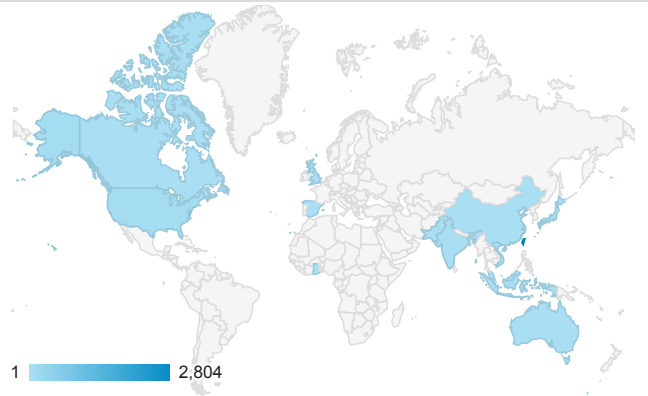

報表01_訪客

2014年9月15日 - 2014年9月21日

所有工作階段
100.00%

+ 新增區隔

平均造訪停留時間和單次造訪頁數

造訪地圖

跳出率和平均造訪停留時間

造訪 (依瀏覽器分組)