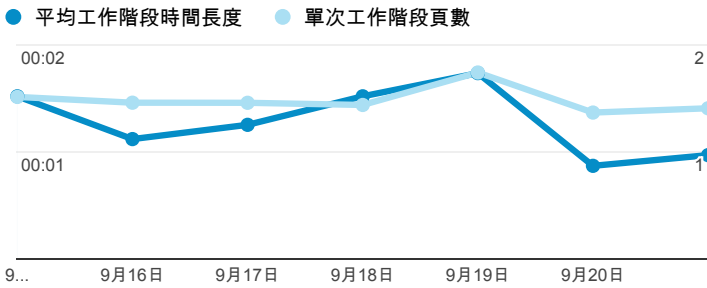

報表01_訪客

2014年9月15日 - 2014年9月21日

所有工作階段
100.00%

+ 新增區隔

平均造訪停留時間和單次造訪頁數

造訪地圖

跳出率和平均造訪停留時間

造訪 (依瀏覽器分組)

造訪和不重複訪客

造訪和新造訪率 (依行動裝置資訊分組)

造訪和新造訪

造訪 (依 裝置類別 分組)

■ desktop ■ mobile ■ tablet

造訪 (依語言分組)

語言	工作階段
zh-tw	2,526
en-us	309
zh-cn	80
en-gb	7
zh-hk	7
en	6
ja-jp	4
de-de	3
ja	3
en-sg	2