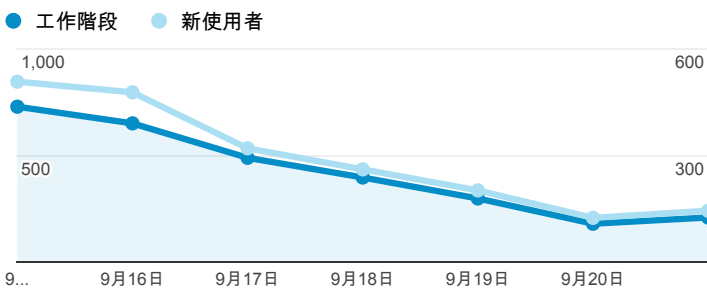

報表01_訪客

2014年9月15日 - 2014年9月21日

所有工作階段
100.00%

+ 新增區隔

平均造訪停留時間和單次造訪頁數

造訪地圖

跳出率和平均造訪停留時間

造訪 (依瀏覽器分組)

造訪和不重複訪客

造訪和新造訪率 (依行動裝置資訊分組)

造訪和新造訪

造訪 (依 裝置類別 分組)

■ desktop ■ mobile ■ tablet

造訪 (依語言分組)

語言	工作階段
zh-tw	2,526
en-us	309
zh-cn	80
en-gb	7
zh-hk	7
en	6
ja-jp	4
de-de	3
ja	3
en-sg	2