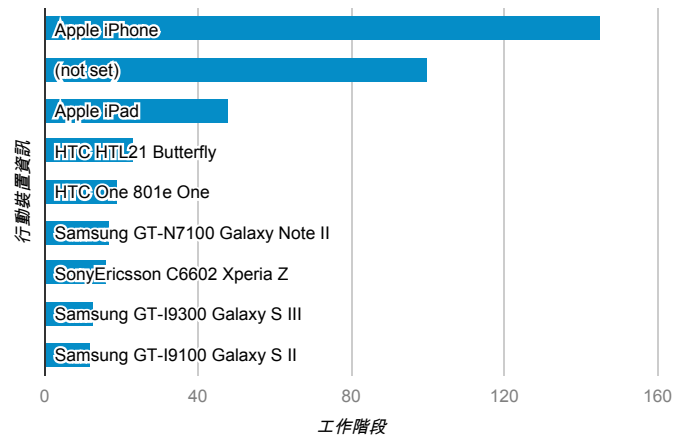

造訪和新造訪率 (依行動裝置資訊分組)