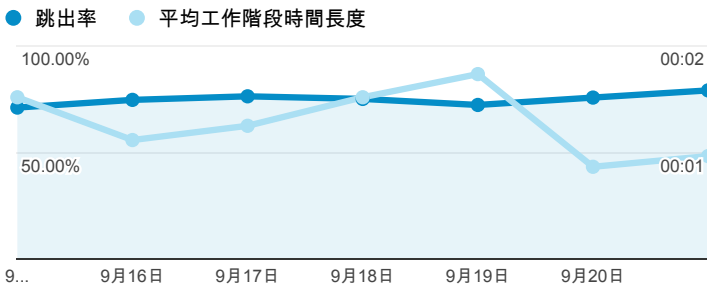

報表01_訪客

2014年9月15日 - 2014年9月21日

所有工作階段
100.00%

+ 新增區隔

平均造訪停留時間和單次造訪頁數

造訪地圖

跳出率和平均造訪停留時間

造訪 (依瀏覽器分組)